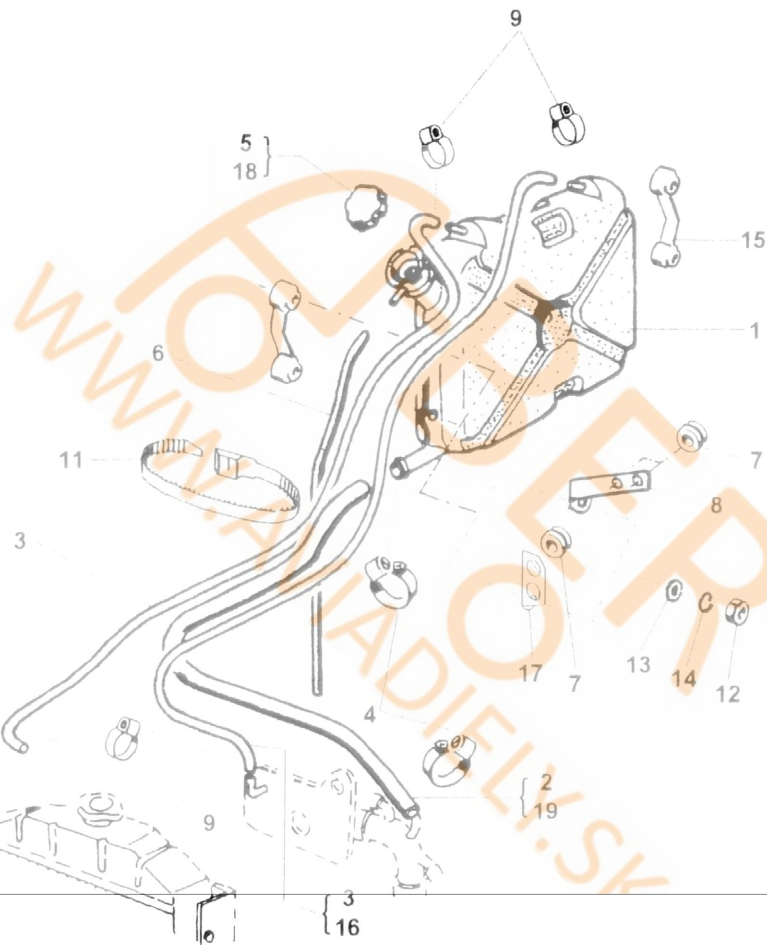

č.podsk.	název skupiny a podskupiny	typ	verze	č.podsk.	název skupiny a podskupiny	typ	verze
	CHLADIČ						
70.05.0	Potrubí k výměníku tepla	A2*/A3*					
70.06.0	Uzavřený okruh chlazení	A2*/A3*					
70.10.0	Chladič vody	A2*/A3*					
70.15.0	Clona chladiče /bez expanzní nádržky/	A21/A31					
70.20.0	Mezichladič vzduchu	A31T	407.02				
	NÁDRŽ PALIVA						
71.01.0	Nádrž paliva/70L/ do 06/94 viz 71.03.0	A2*N/A3*					
71.01.4	Nádrž paliva/70L/	A2*F,FC					
71.02.0	Nádrž paliva/100L/	A211N/A311					
71.03.0	Nádrž paliva/80L/	A21TN/A31T					
71.04.0	Nádrž paliva/120L/	A21TN/A31T					
71.05.0	Odvzdušnění palivové nádrže	A2*/A3*					
71.28.0	Potrubí paliva-rám	A211N,F,FC	[S][V-p]				
71.28.1	Potrubí paliva-rám	A21T-F,FC					
71.29.0	Potrubí paliva-rám	A211NL/A311	[S],rám PARK B				
71.29.1	Potrubí paliva-rám	A21TN/A31T					
71.30.0	Potrubí paliva-rám	A21NL/A31	[S],rám PARK A				
71.30.4	Potrubí paliva-rám	A211FC R	[T]				
71.31.0	Hrubý čistič paliva	A211/A311	[S]				
71.31.1	Hrubý čistič paliva	A21T/A31T					
71.31.2	Čerpadlo paliva ruční	A21T/A31T					
71.32.0	Čistič paliva s odkalovačem	A21/A31	A211/A311, [T]				
71.40.0	Potrubí paliva-rám	A21NL/A31	A211NL/A311, [T]				
	V Ý F U K						
73.01.0	Výfukové potrubí s tlumičem	A211/A311					
73.02.0	Výfukové potrubí s tlumičem	A21T/A31T	407.01,03				
73.03.0	Výfukové potrubí s tlumičem	A31T	407.02				
	N Á Ř A D Í						
78.01.0	Nářadí a vybava vozu	A2*/A3*					

70.05.0

NÁHRADNÍ DÍLY
AVIA

A21T,A31T - poz. 5

70.06.0

NÁHRADNÍ DÍLY
AVIA

A21T/A31T poz. 16, 17, 18, 19

70.10.0

NÁHRADNÍ DÍLY
AVIA

A21T,A31T - poz. 11A, 12A, 24, 25, 26, 27, 40, 42, 43, 44, 45, 46

70.10.0

do 01 / 92
od 02 / 92

NÁHRADNÍ DÍLY
AVIA

A21T, A31T - poz. 11A, 12A, 24, 25, 26, 27, 40, 42, 43, 44, 45, 4

70.15.0

NÁHRADNÍ DÍLY
AVIA